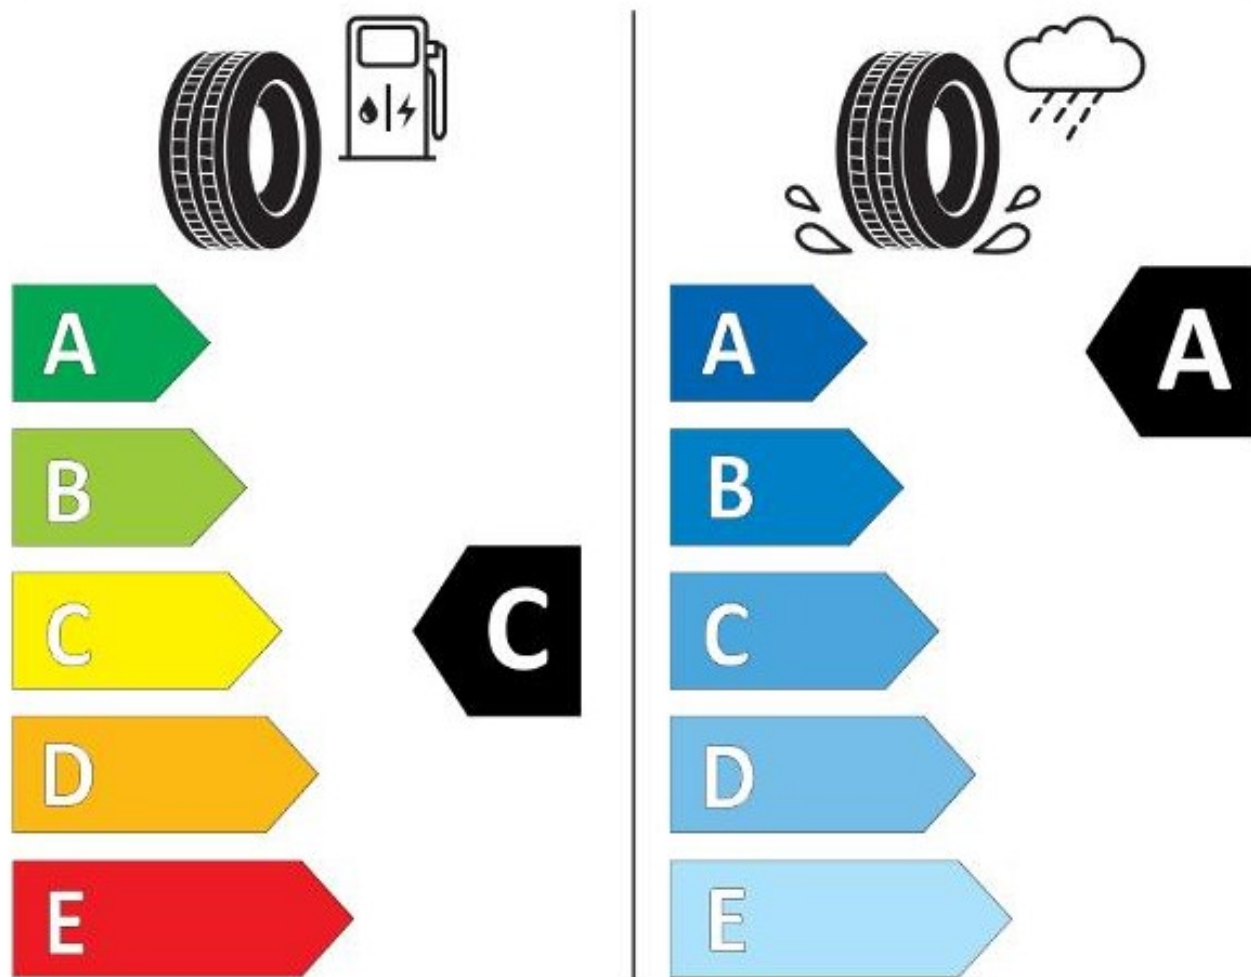

ENERG

MICHELIN

673535

205/50R17 89 V

C1

2020/740